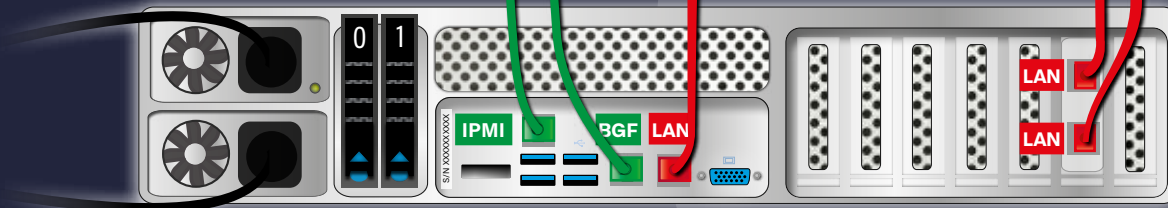

## Verkabelung

### 3 Verbindung der QIT Komponenten mit Ihrem Praxis Management-LAN

QIT Verwaltungsrechner

Management-LAN Praxis (schematische Darstellung)

Bergfried® Backupserver

Abschließend verbinden Sie die roten Kabel von den Buchsen mit der Aufschrift **LAN** des **Bergfried® Backupserver**s mit dem **Management-LAN Ihrer Praxis**. Ihr Bergfried® ist nun startklar.