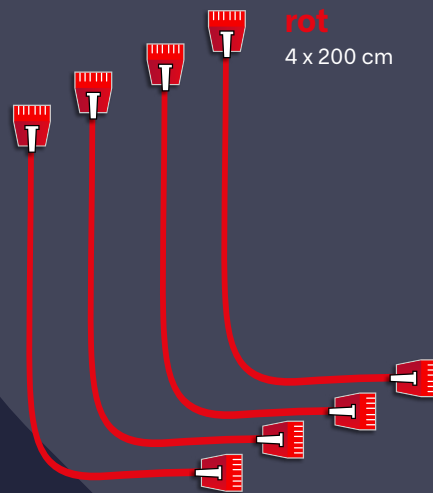

## QIT Verwaltungsrechner

Rückseite

Vorderseite

## RJ 45 Kabel

mindestens CAT 6

rot

4 x 200 cm

grün

2 x 200 cm