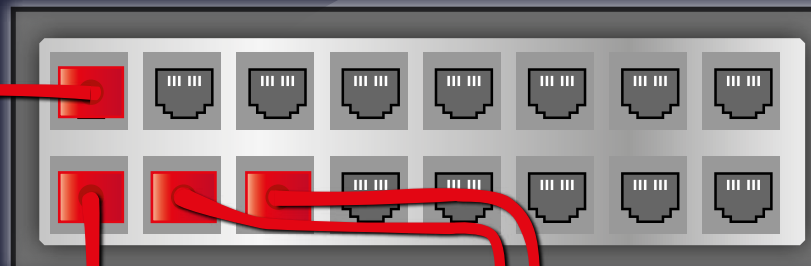

Management-LAN Praxis (schematische Darstellung)