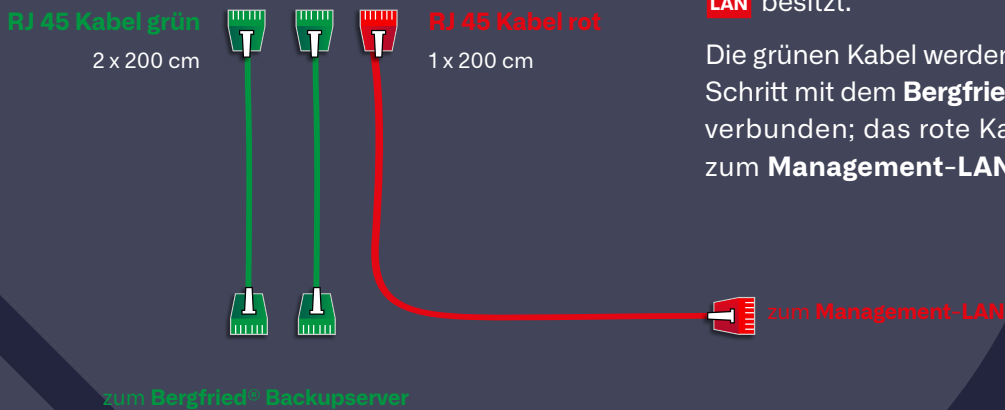

## 1 Verbindung des QIT Verwaltungsrechners

Schließen Sie jeweils ein grünes RJ 45 Kabel an die RJ 45 Buchsen mit der Beschriftung **IPMI** und **BGF** des **QIT Verwaltungsrechners** an.

Verbinden Sie ein rotes RJ 45 Kabel mit der RJ 45 Buchse des **QIT Verwaltungsrechners**, welches die Aufschrift **LAN** besitzt.

Die grünen Kabel werden im nächsten Schritt mit dem **Bergfried® Backupserver** verbunden; das rote Kabel geht direkt zum **Management-LAN** Ihrer Praxis.