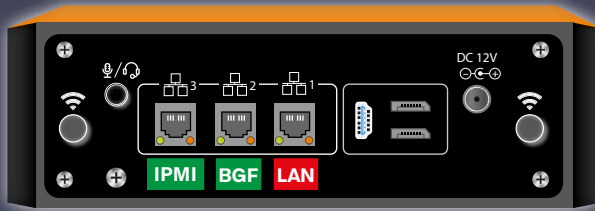

## 1 Verbindung des QIT Verwaltungsrechners

Schließen Sie jeweils ein grünes RJ 45 Kabel an die RJ 45 Buchsen mit der Beschriftung **IPMI** und **BGF** des **QIT Verwaltungsrechners** an.

Verbinden Sie ein rotes RJ 45 Kabel mit der RJ 45 Buchse des **QIT Verwaltungsrechners**, welches die Aufschrift **LAN** besitzt.