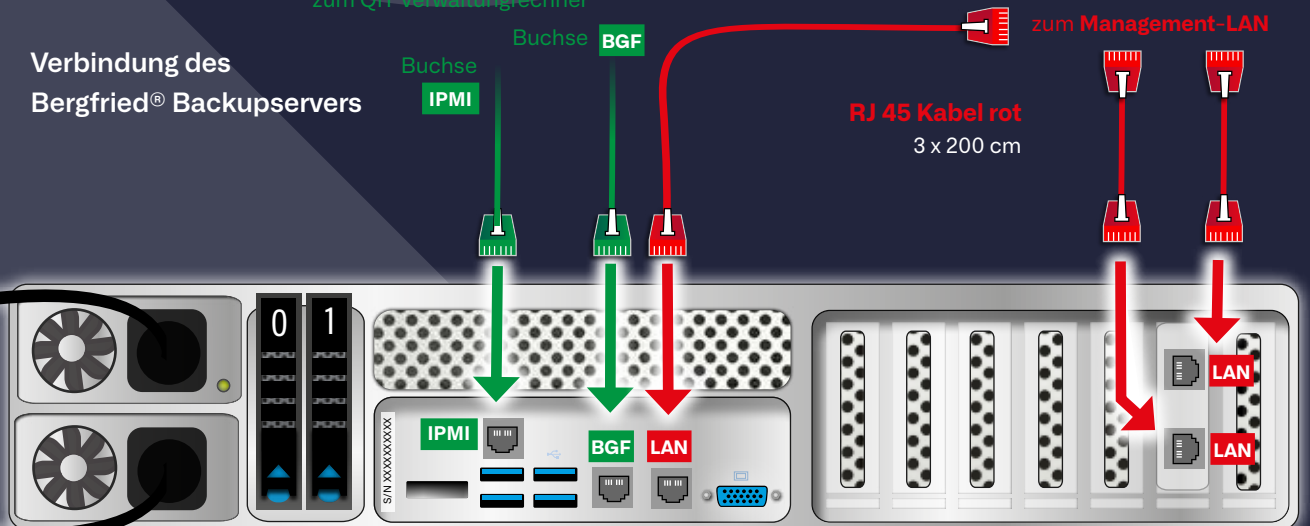

## 1 Verbindung des QIT Verwaltungsrechners

Schließen Sie jeweils ein grünes RJ 45 Kabel an die RJ 45 Buchsen mit der Beschriftung **IPMI** und **BGF** des **QIT Verwaltungsrechners** an.

Verbinden Sie ein rotes RJ 45 Kabel mit der RJ 45 Buchse des **QIT Verwaltungsrechners**, welches die Aufschrift **LAN** besitzt.

Die grünen Kabel werden im nächsten Schritt mit dem **Bergfried® Backupserver** verbunden; das rote Kabel geht direkt zum **Management-LAN** Ihrer Praxis.

## 2 Verbindung des Bergfried® Backupservers

Verbinden Sie das von der **Buchse IPMI** des **QIT Verwaltungsrechners** kommende Kabel mit der RJ 45 Buchse **IPMI** des **Bergfried® Backupservers**.

Das von der **Buchse BGF** des **QIT Verwaltungsrechners** kommende Kabel verbinden Sie mit der Buchse **BGF** des **Bergfried®**.

Verbinden sie jeweils ein rotes Kabel mit den RJ 45 Buchsen mit der Bezeichnung **LAN** des **Bergfried® Backupservers**.

Diese drei Kabel gehen direkt zum **Management-LAN** Ihrer Praxis.