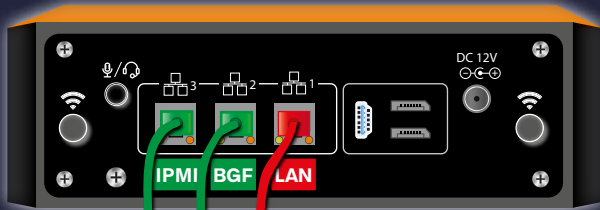

Verkabelung

3 Verbindung der QIT Komponenten mit Ihrem Praxis Management-LAN

QIT Verwaltungsrechner